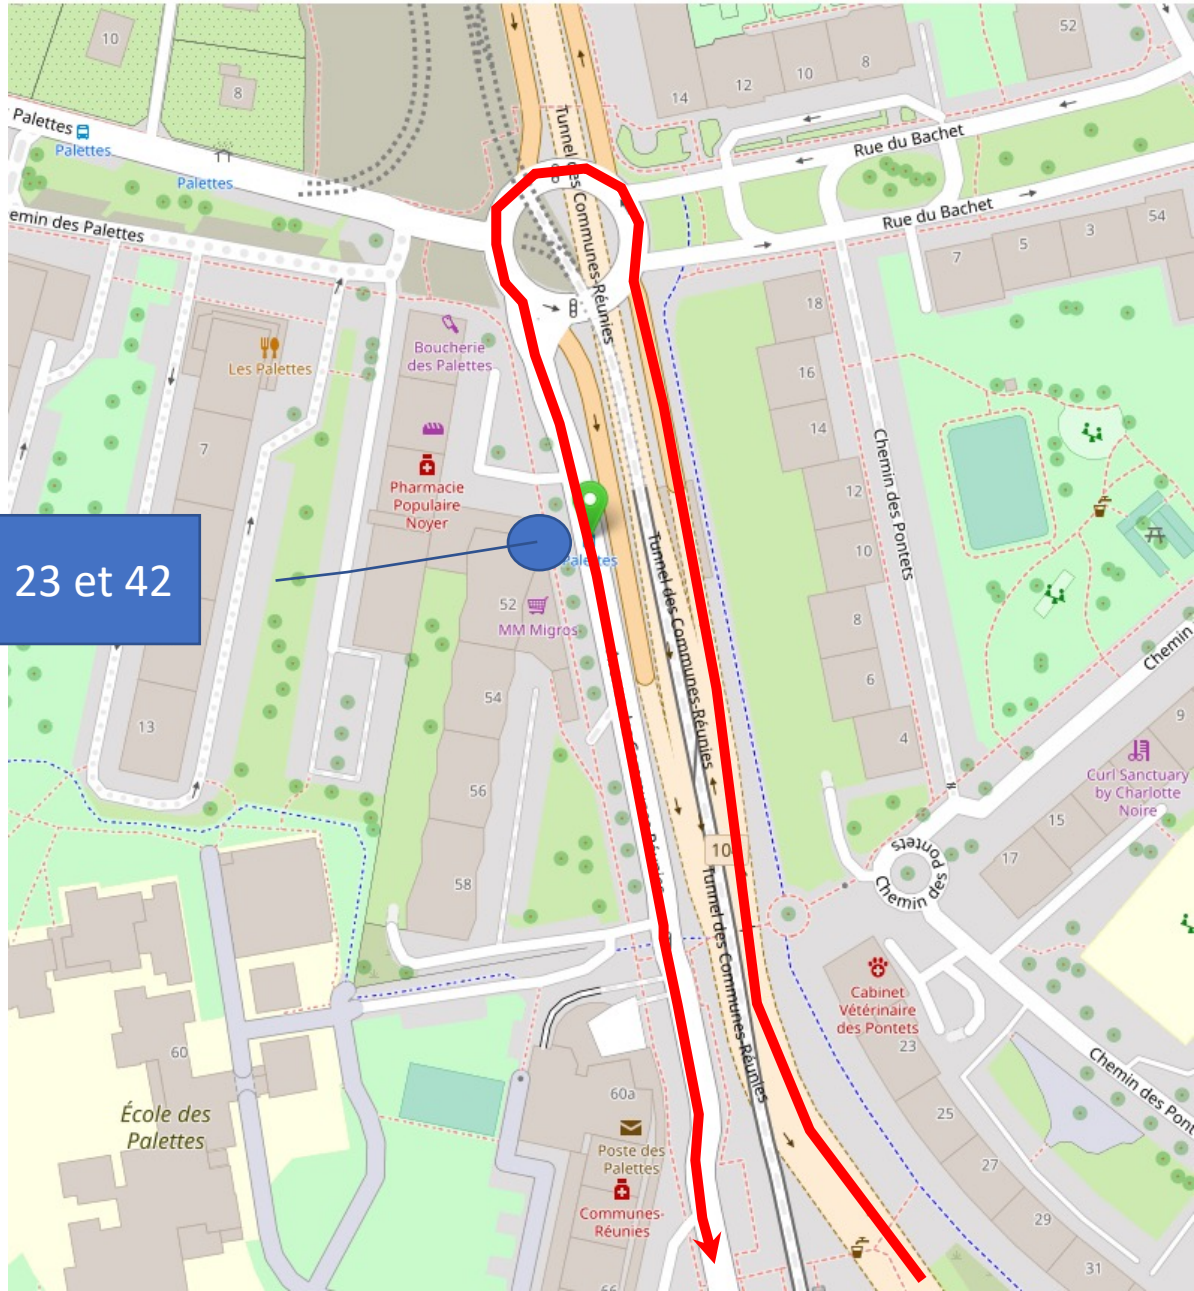

Dès le 17.12.2021

la NM fera un seul arrêt Palettes en commun avec les lignes 23 et 42
Avenue des Communes-Réunies ,direction Route de Saint-Julien
L'arrêt Curé baud ne sera pas desservi, pendant la durée des travaux